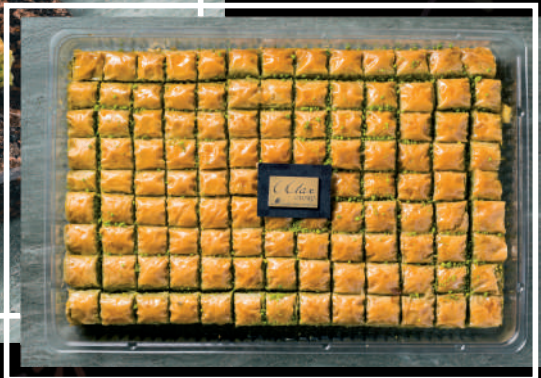

ШАХ 064/ п - 1900р. 126 шт. 1800г