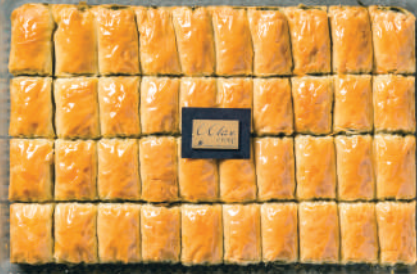

Пармақ Борек Ҷ Шпинатом
Ҷ Брынзой

ШАХ062

ШАХ 062/ тс - 315р. 18 шт. 675г

ШАХ 062/ п - 700р. 40 шт. 1500г