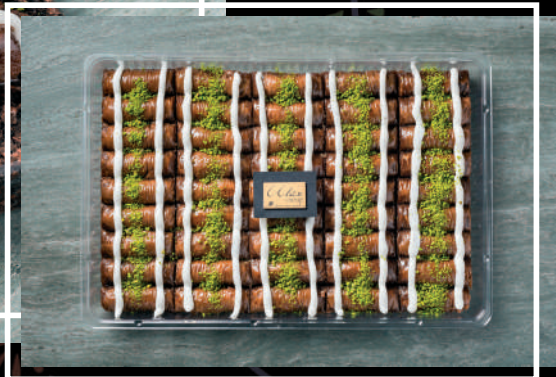

Бурма С Грецким Орехом

ШАХ 008/ тс - 255р. 24 шт. 875г

ШАХ 008/ п - 675р. 54 шт. 2000г
ШАХ 008/ с - 575р. 54 шт. 2000г

Бурма С Грецким Орехом И Шоколадом

ШАХ 072/ тс - 265р. 24 шт. 875г

ШАХ 072/ п - 700р. 54 шт. 2000г
ШАХ 072/ с - 600р. 54 шт. 2000г